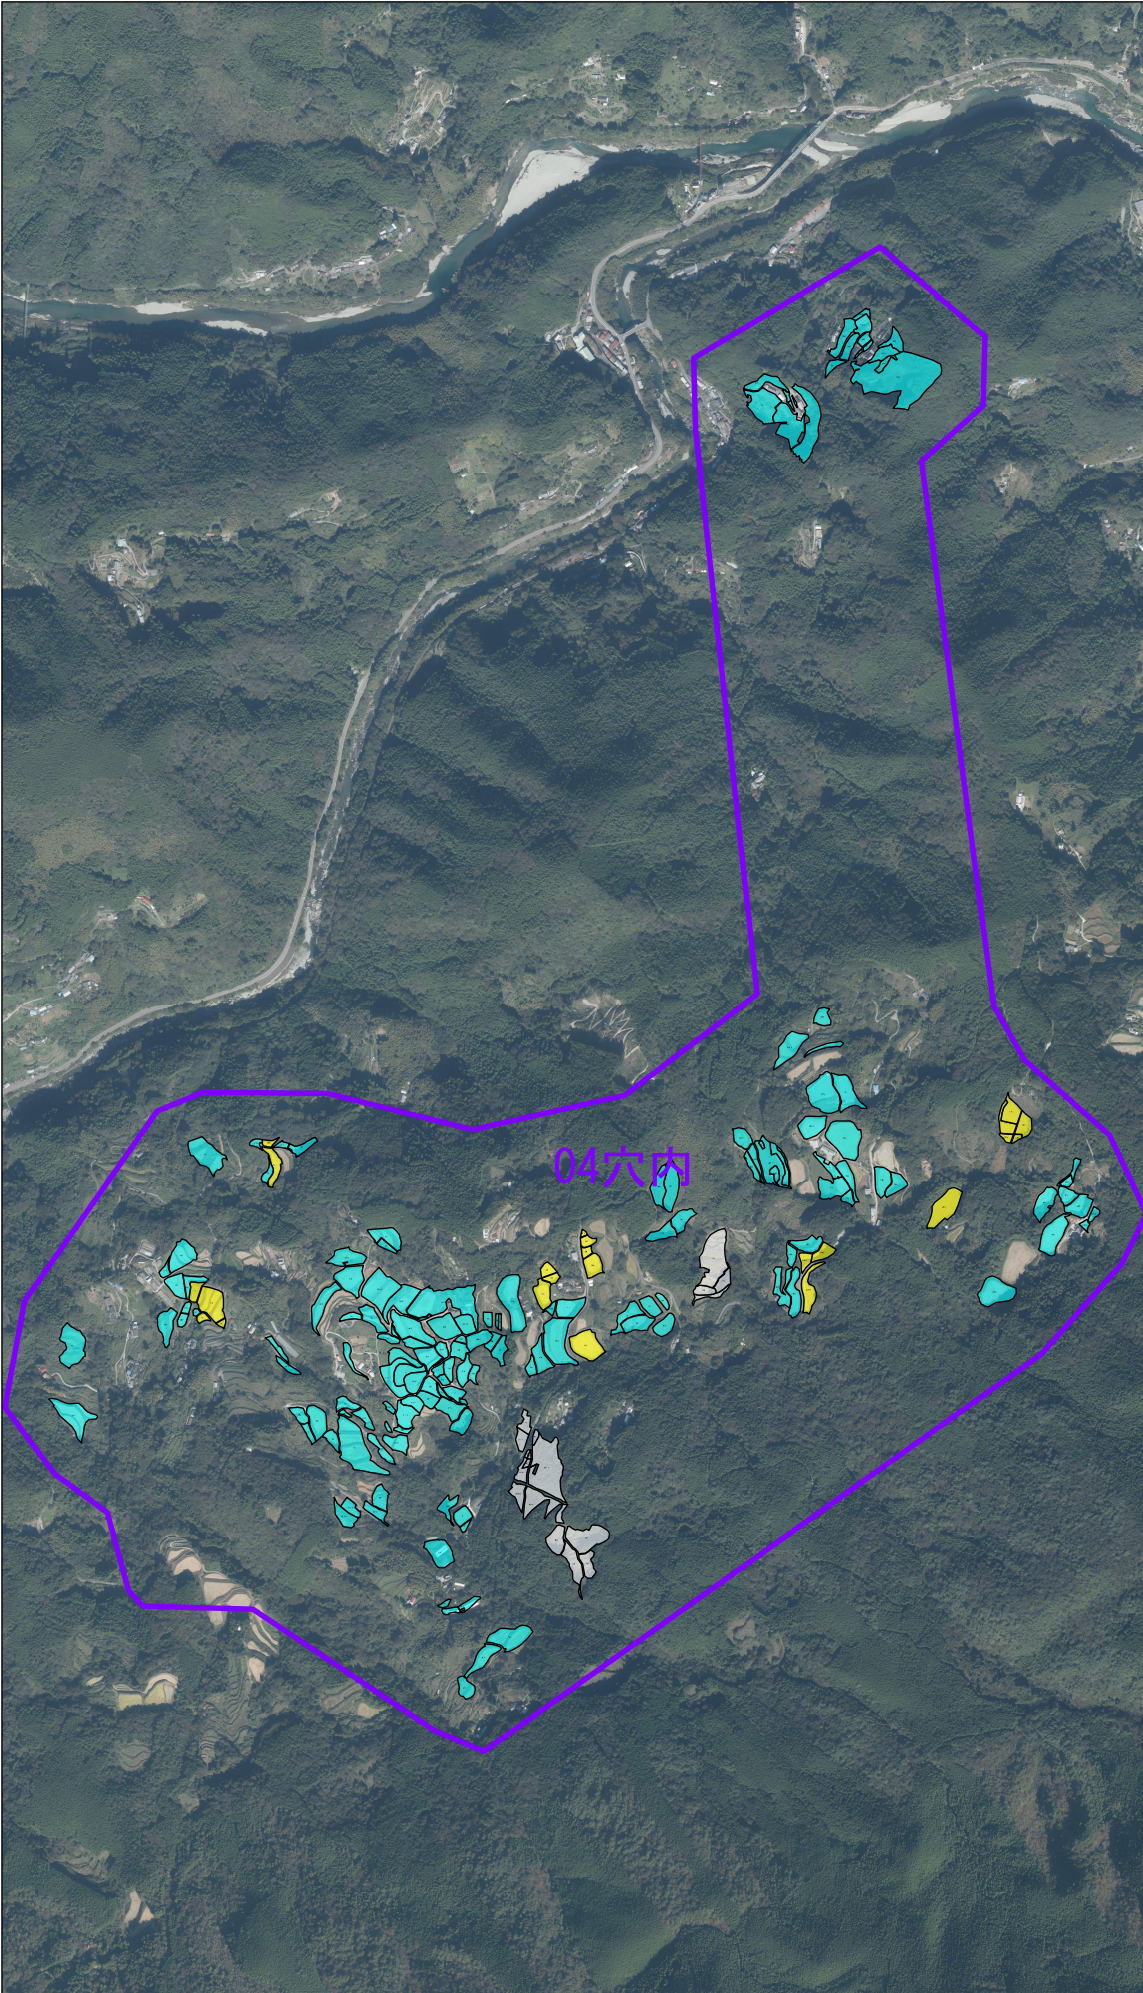

地域計画図
04穴内

凡 例	
耕作が継続される農地	
集落営農法人等農地	
貸付希望農地	
意向不明農地	
その他	
事業範囲	
プラン範囲	

縮尺：1/15992