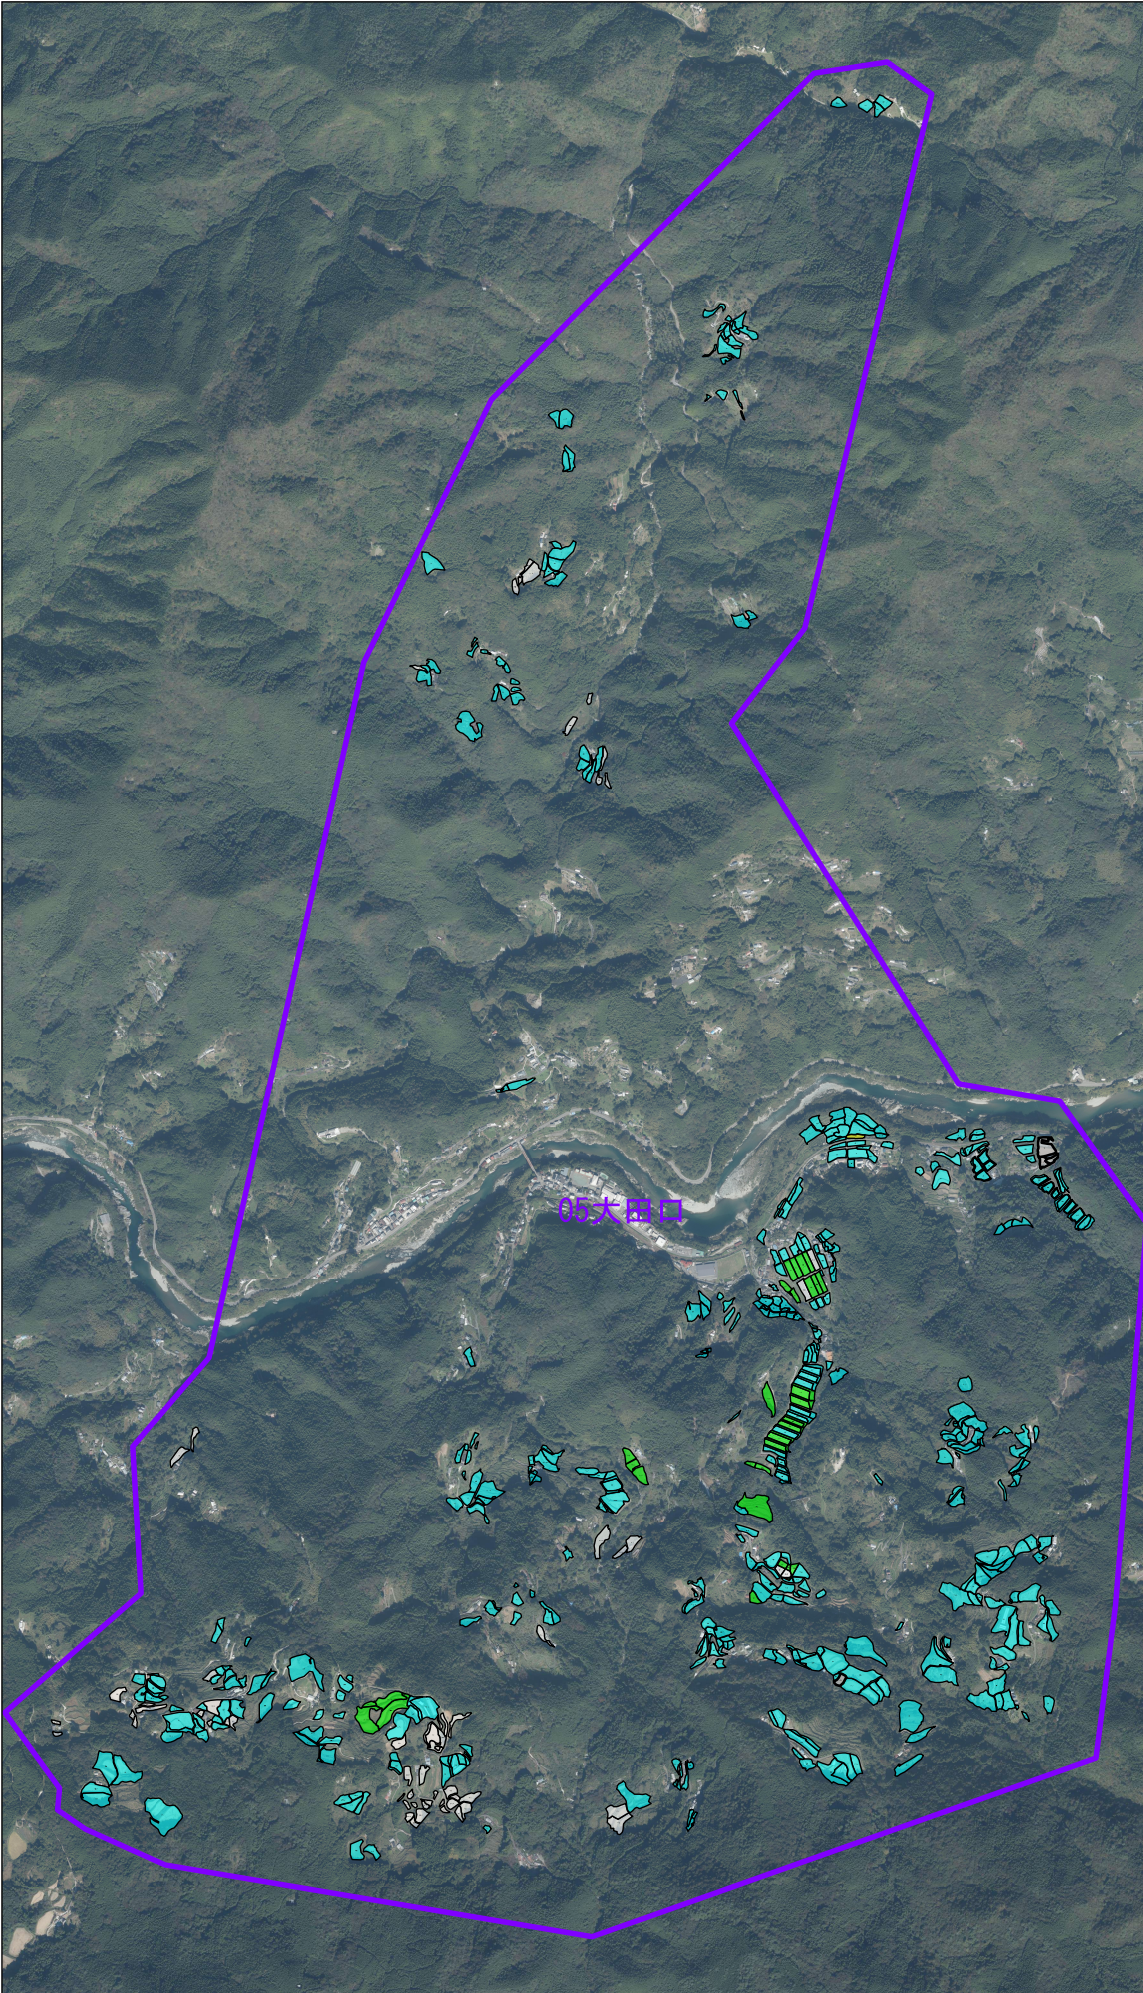

地域計画図
05大田口

凡 例	
耕作が継続される農地	
集落営農法人等農地	
貸付希望農地	
意向不明農地	
その他	
事業範囲	
プラン範囲	

縮尺 : 1/23341