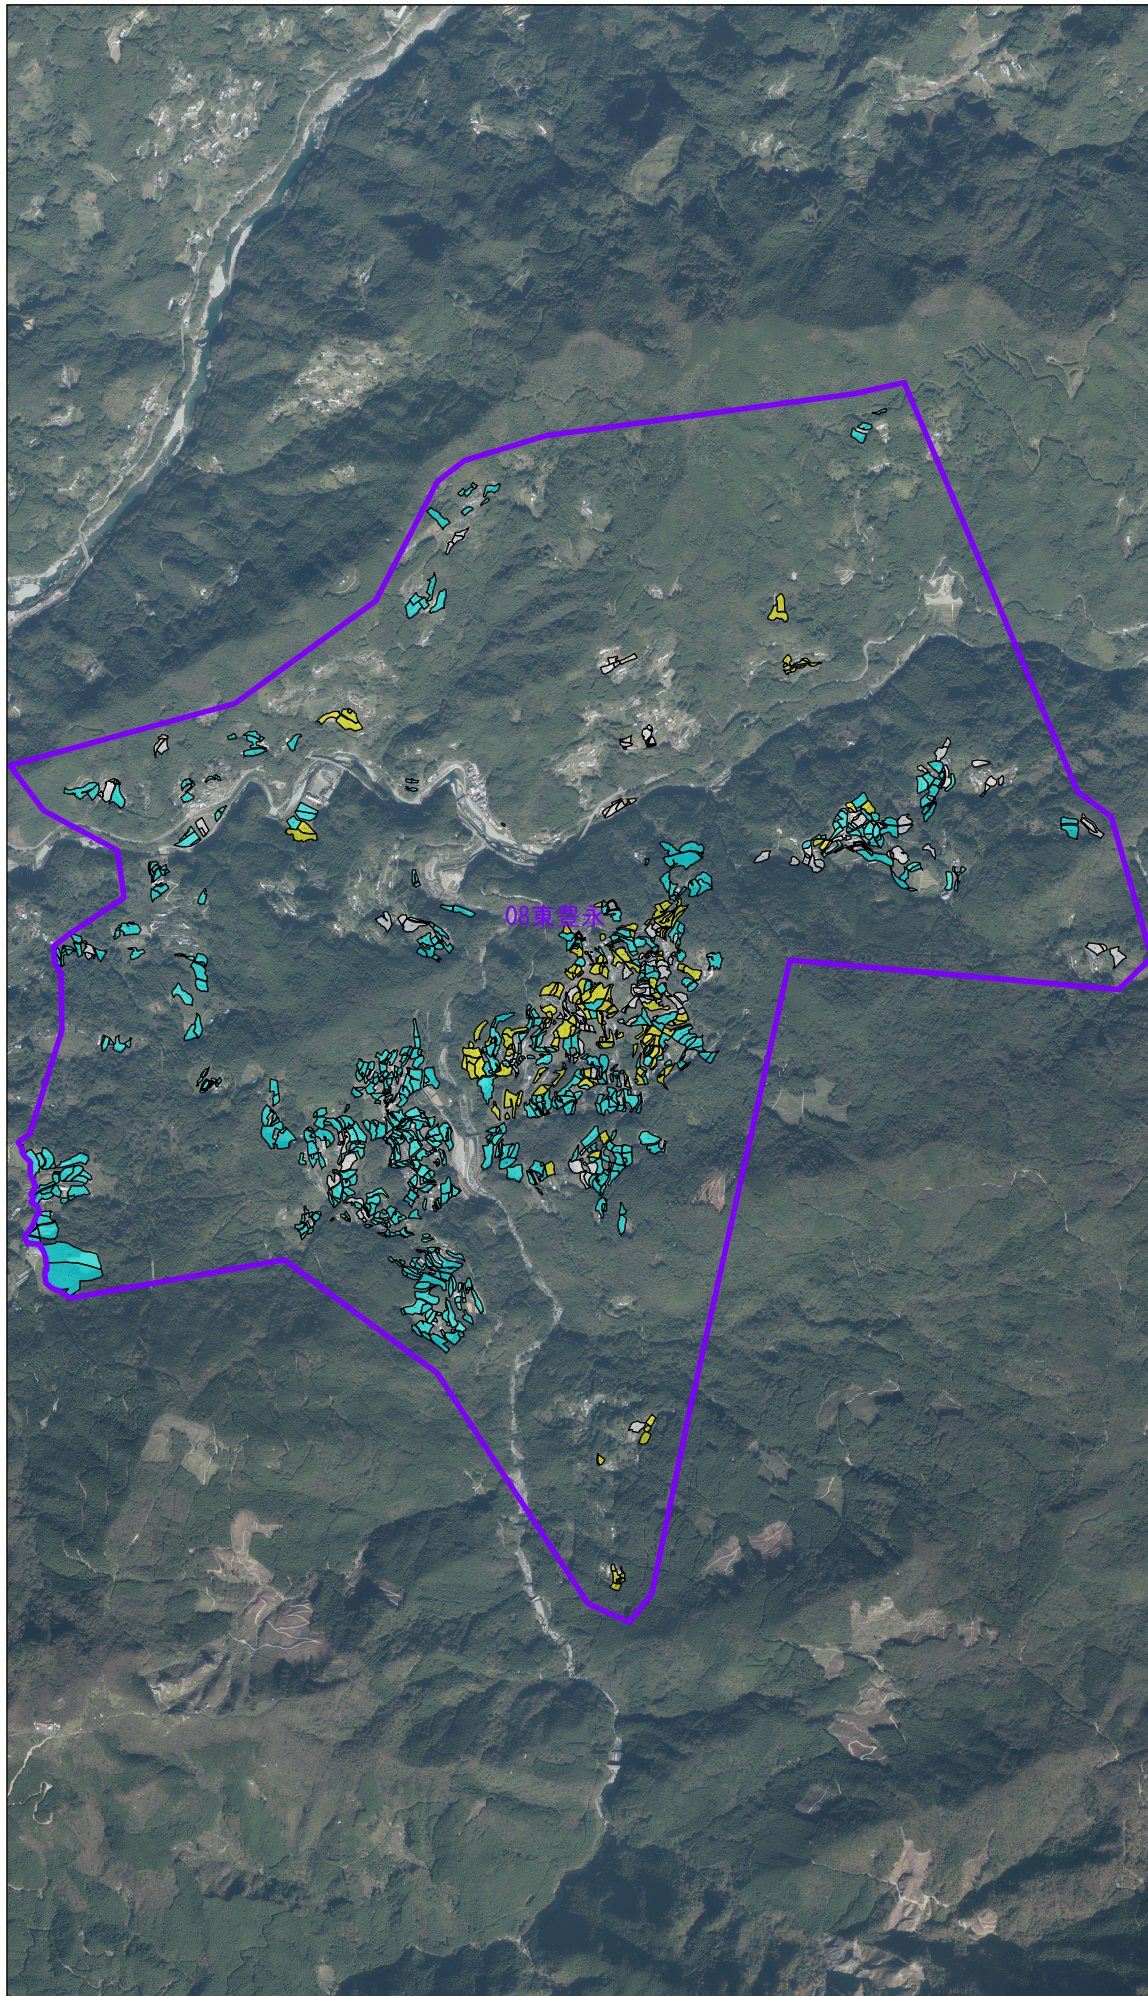

地域計画図
08東豊永

凡 例	
耕作が継続される農地	
集落営農法人等農地	
貸付希望農地	
意向不明農地	
その他	
事業範囲	
プラン範囲	

縮尺：1/29681