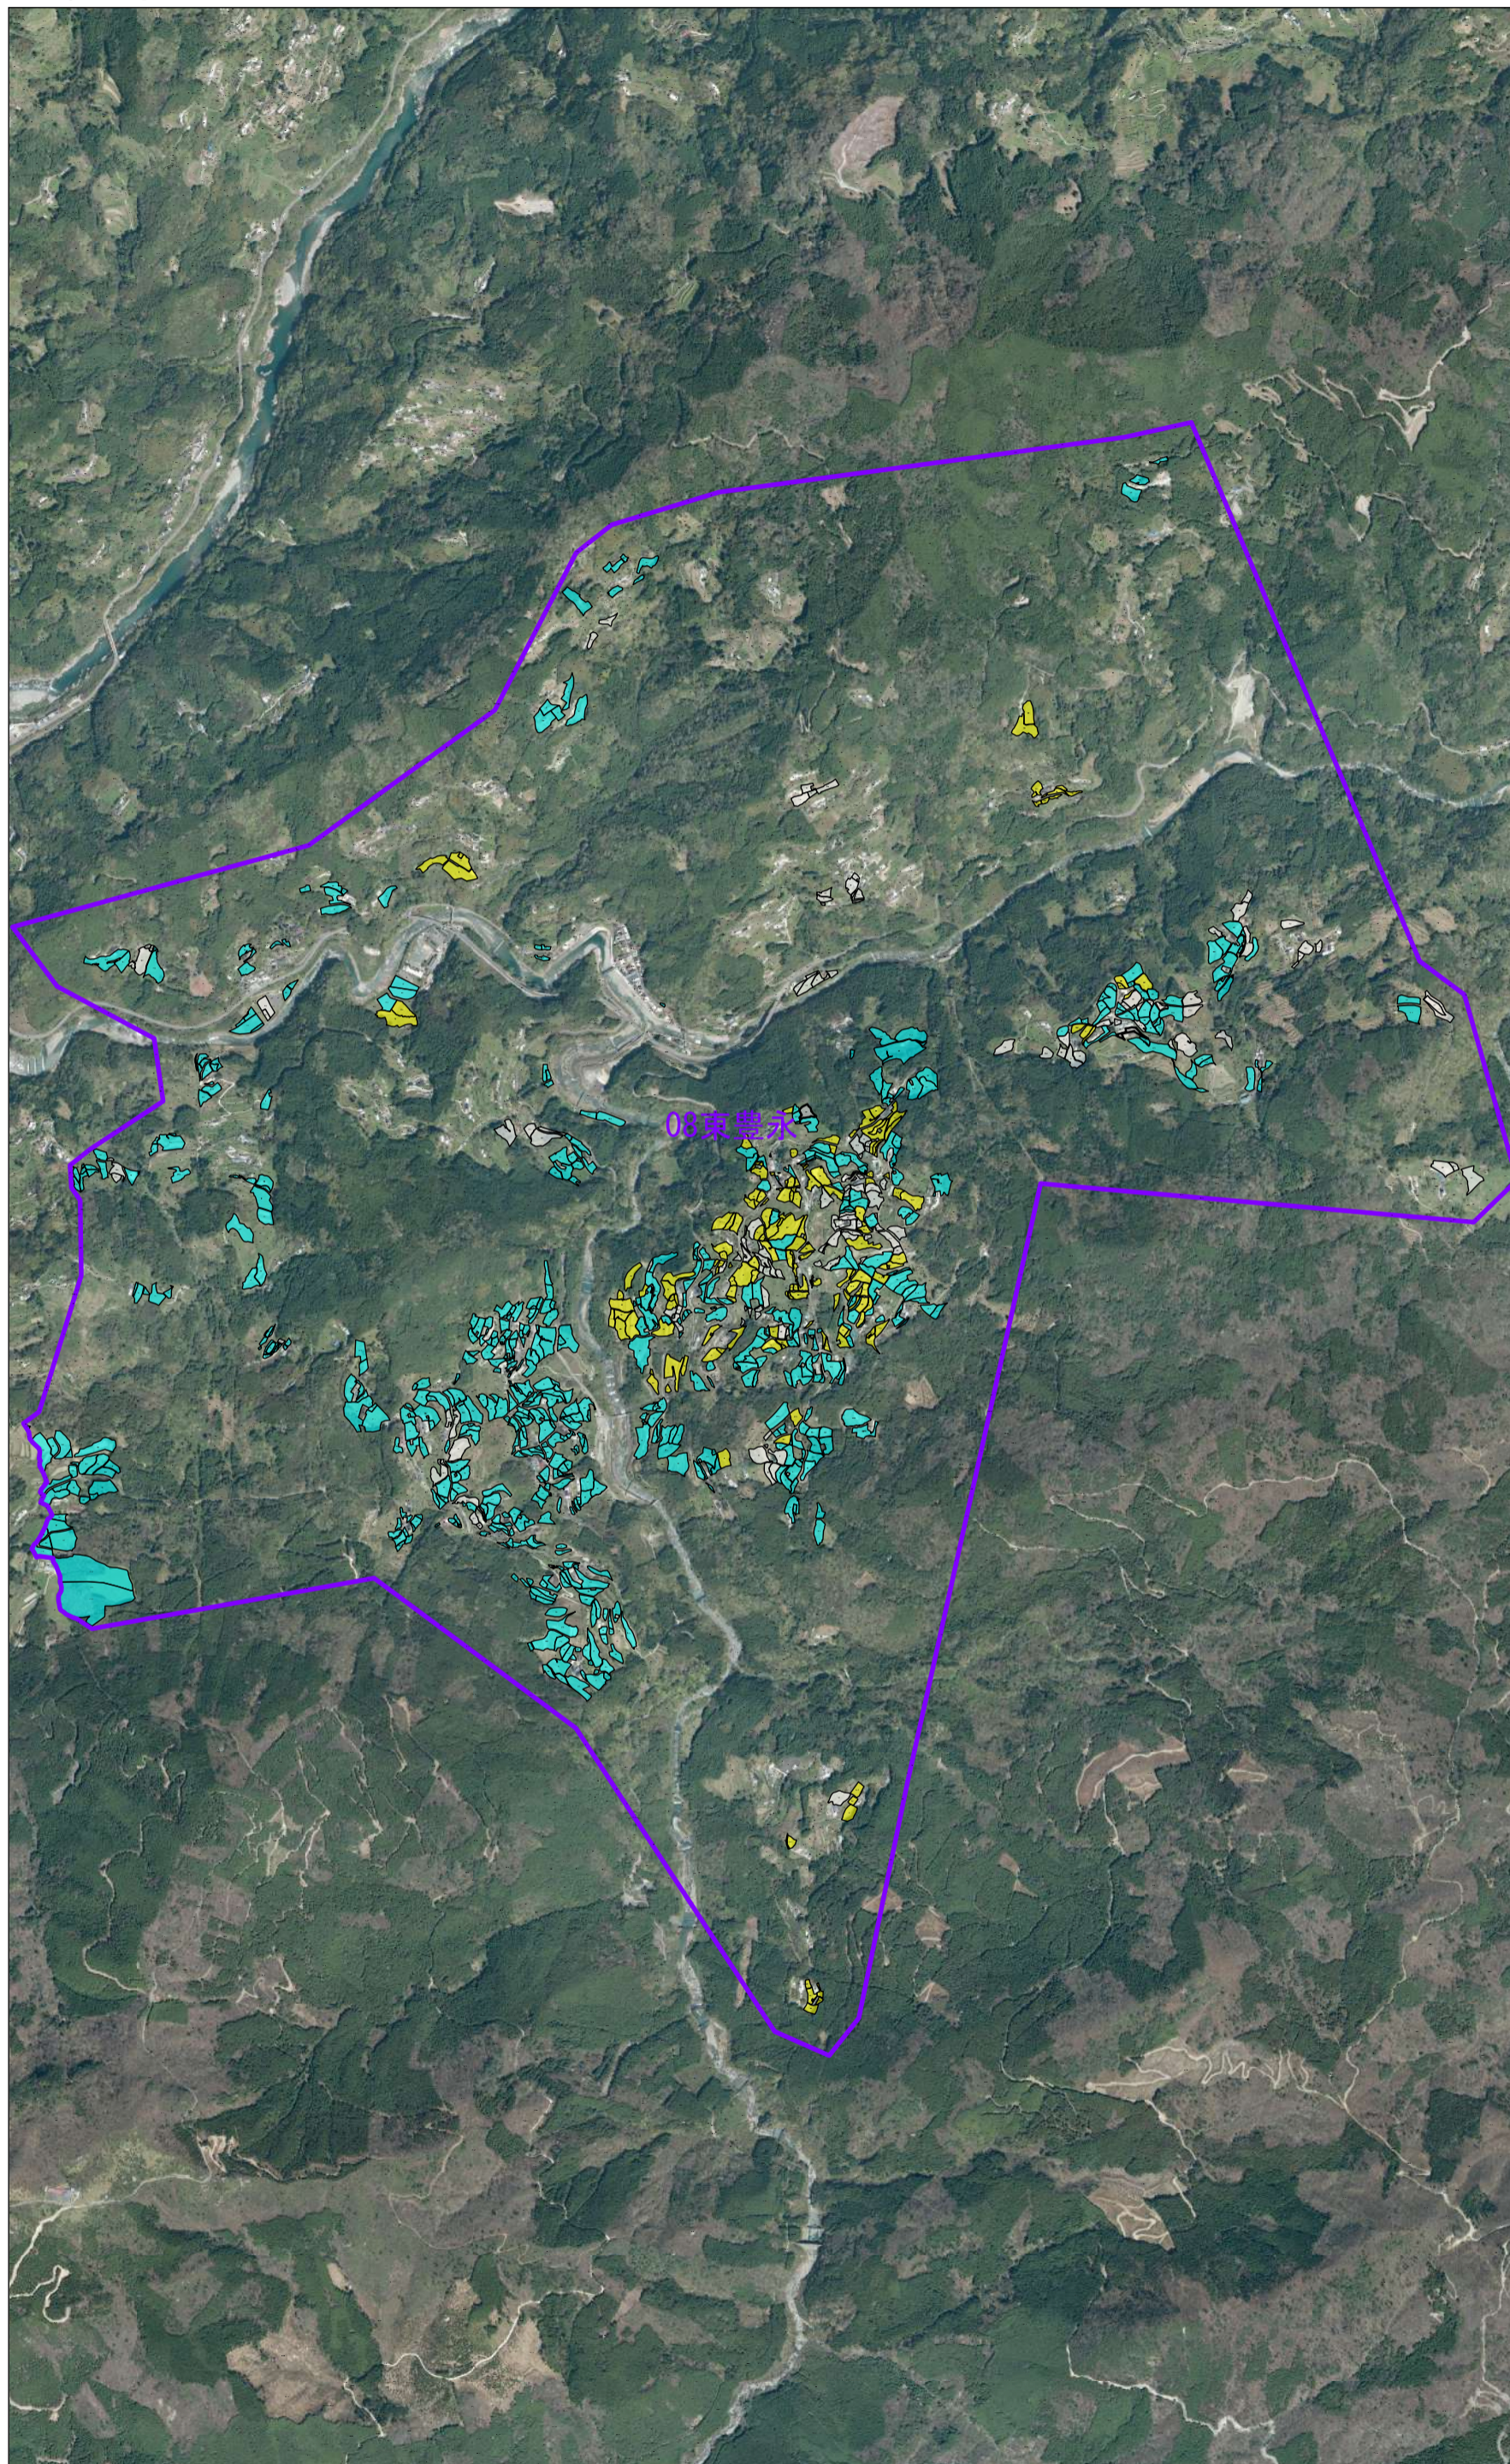

地域計画図
08東豊永

凡 例	
耕作が継続される農地	
集落営農法人等農地	
貸付希望農地	
意向不明農地	
その他	
事業範囲	
プラン範囲	